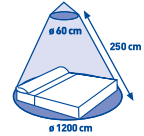

Mosquiteras

13,50€

Mosquiteras
cama matrimonio
Habitex Poliéster
y anilla plástica
superior. 5510D45